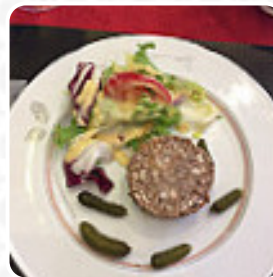

Ici, tu trouveras le [menu](#) de Le Regalty à Orthez. Actuellement, 16 mets et boissons sont sur la carte. Pour les offres saisonnières ou hebdomadaires, tu peux te renseigner par téléphone. Ce que [User](#) aime dans Le Regalty : Deviner pour 12€ seulement un samedi soir: melon jambon, saumon avec riz cuisson maîtriser, pêche Melba et moi salade de crevettes avec une petite sauce cocktail maison très bien présenté, confit avec frites maison, fromage de chèvre. personnel très sympathique on y repassera. [Lire plus](#). Ce que [User](#) n'aime pas dans Le Regalty :

Seul endroit ouvert pour déjeuner un dimanche, ce petit bar brasserie ne présente aucun intérêt sauf d'être ouvert. Sur le bord de la route, c'est le rendez vous des poivrots esseulés. Le menu à 15€ n'est pas bon. La salade béarnaise: les lardons ne sont pas cuits, les pommes de terre à l'eau n'ont pas de gout. Le jambon de la salade doit sortir de son emballage plastique. La terrine de canard est juste correcte, mai... [Lire plus](#). Si on veut boire **une bière après la sortie du bureau** et s'asseoir avec des amis, Le Regalty de [Orthez](#) est un bon bar, et tu peux t'attendre à la typique savoureuse cuisine française. De surcroît, on te propose des **exquis fruits de mer repas**, les clients du établissement prennent aussi en compte la vaste diversité de spécialités de café et de thé que le restaurant propose.