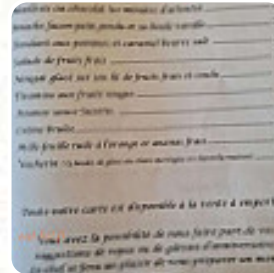

Un complet [menu](#) de Chez Lili de La Saulce avec tous les 15 menus et boissons se trouve ici au menu. Pour les **offres changeantes**, veuillez appeler ou utiliser les coordonnées sur le site internet pour contacter le

propriétaire. Ce que [User](#) aime dans Chez Lili :

arrivée tard ce soir et un accueil au sommet de la cuisine et de la serveuse. serveuse avec soin pti, excellente cuisine et très bon vin de qualité. qui dit qualité dit prix un peu plus élevé, mais il vaut vraiment la peine. le burger de viande au sol est excellent (bien que le seul plat du soir une cuisson pointée qui tire beaucoup sur le saignement) le filet de bœuf avec un peu riche et la pizza tartiflette très b... [Lire plus](#). En tant que client, tu peux utiliser le WiFi du restaurant sans frais, selon la situation météorologique on peut aussi bien s'asseoir dehors et manger et boire. Chez Lili de La Saulce est un bon endroit pour un bar pour boire quelque chose après la sortie du bureau et s'asseoir avec des amis, régale-toi avec la typique raffinée cuisine française. Si pour la fin vous souhaitez quelque chose de un dessert, Chez Lili ne vous déçoit pas non plus avec sa bonne **sélection de desserts**, Ne manque pas l'occasion de goûter la pizza savoureuse cuite au four à bois selon une méthode originale tout droit sortie du four.