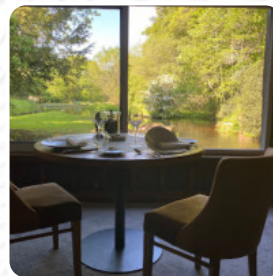

Menu Le Raphael

<https://lacarte.menu>

Rue Des Moulins, Moëlan-sur-Mer, France

+33298965252 - <https://moulins-du-duc-ecolodge.com/fr/>