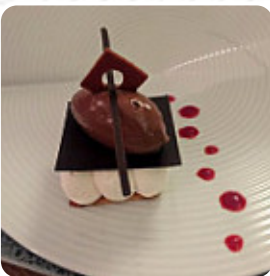

Menu Le Raphael

<https://lacarte.menu>

Rue Des Moulins, Moëlan-sur-Mer, France

+33298965252 - <https://moulins-du-duc-ecolodge.com/fr/>