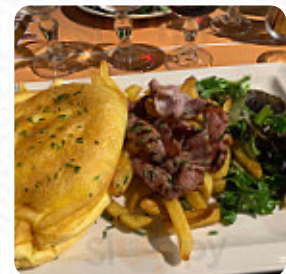

Ici, tu trouveras le menu de L'auberge Le Mouton Blanc à Le Mont-Saint-Michel. Actuellement, **18** mets et boissons sont sur la carte. Pour les **offres changeantes**, tu peux te renseigner par téléphone. Ce que [User](#) aime dans L'auberge Le Mouton Blanc :

Accueil et ambiance très sympathique. Les prix sont extrêmement élevés, repas et boissons €, mais clientèle captive personne n'est obligé d'y aller c'est vrai [Lire plus](#). Quand le temps est bon, tu peux aussi manger à l'extérieur. Ce que [User](#) n'aime pas dans L'auberge Le Mouton Blanc :

Accueil agreable service rapide Mais vraiment du premier prix dans le menu enfant Quantité pas énorme pour une galette. Boisson très cher. Bref ce n est pas de la haute (ni moyenne) gastronomie. Très utile quand même pour manger rapidement et profiter d avoir du temps pour visiter le mont saint michel [Lire plus](#). Au L'auberge Le Mouton Blanc de [Le Mont-Saint-Michel](#), on offre divers *raffinés plats français*, on trouve ici à côté des pâtisseries sucrées et des gâteaux aussi des simples en-cas ainsi que des rafraîchissements glacés et des boissons très chaudes. Tu as la possibilité, après le repas (ou pendant), de te détendre au bar avec une boisson alcoolisée ou non alcoolisée encore, les clients du établissement apprécient également la complète diversité de spécialités de café et de thé que le restaurant a à offrir.