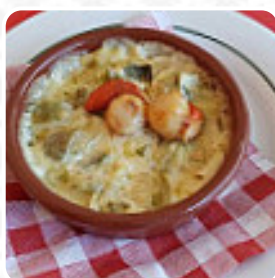

Menu Estaminet De Lorette Abri Des Visiteurs

<https://lacarte.menu>

Hameau De Notre Dame De Lorette, Ablain-Saint-Nazaire, France
+33321452907 - <http://www.estaminet-de-lorette.com/>

Le menu du Estaminet De Lorette Abri Des Visiteurs de Ablain-Saint-Nazaire comprend environ 9 différents plats et boissons. En moyenne tu paies environ 11 € pour un plat / une boisson. Ce que [User](#) aime dans Estaminet De Lorette Abri Des Visiteurs :

restaurant typique avec menu local. aliments frais et copieux: pâte à la maison bien assaisonnée, carbonade, fromages locaux, gâteaux faits maison. Un peu fort. [Lire plus](#). Le établissement et ses lieux sont accessibles aux personnes à mobilité réduite ce qui permet une utilisation avec un fauteuil roulant ou des handicaps physiques utilisables, selon la météo on peut aussi bien s'asseoir dehors et se faire servir. Pour ceux qui veulent boire **une bière après la fin du travail** et s'asseoir avec des amis, Estaminet De Lorette Abri Des Visiteurs de Ablain-Saint-Nazaire est un bon bar, la grillade est ici fraîchement *rôtie* sur une flamme ouverte. De plus, on te sert des mets savoureux à la française, en plus, tu trouves ici des douceurs sucrées, des gâteaux, des simples en-cas et avec ça des rafraîchissements glacés et des boissons chaudes.