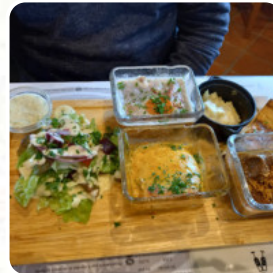

Menu L'Estaminet de la Ferme du Mont Saint-Jean

<https://lacarte.menu>

7 Chemin D Eau, 59250 Halluin, France

+33320464138 - <http://estaminetdumontsaintjean.fr/>

Le menu du L'Estaminet de la Ferme du Mont Saint-Jean de Halluin contient environ **9** différents menus et boissons. En moyenne tu paies environ 11 € pour un plat / une boisson. Ce que [User](#) aime dans L'Estaminet de la Ferme du Mont Saint-Jean :

Des amis nous ont emmenés dans cette très jolie ferme au carré typique rénovée et décorée avec goût d'objets anciens : belle réalisation - cuisine simple, copieuse et goûteuse, très bon rapport qualité prix - ambiance sympathique et accueil chaleureux. Addition raisonnable - adresse que je recommande vivement pour un moment convivial [Lire plus](#). Ce que [User](#) n'aime pas dans L'Estaminet de la Ferme du Mont Saint-Jean :

Un cadre très agréable pour cette adresse. Les plats sont assez inégaux : de correct à assez décevant pour certains. Nous sommes vraiment dans la restauration brasserie. Le service est correct mais manque de chaleur, surtout au regard des standards de la région ! [Lire plus](#). Déguste ici les délicieux repas du établissement, et profite de la vue impressionnante sur les monuments à proximité, régale-toi avec la typique savoureuse cuisine française. De plus, on te offre des *fins fruits de mer plats*, les plats sont généralement préparés **en un rien de temps et frais** pour toi.