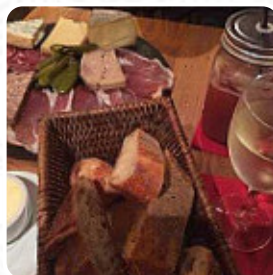

## ***Menu Le Faubourg***

<https://lacarte.menu>

87 Avenue Ledru Rollin 75012 PARIS, France  
+33953205401,+33678080938

[La carte](#) du [Le Faubourg de Paris](#) comprend environ 18 différents repas et boissons. En moyenne tu paies environ 9 € pour un plat / une boisson. Ce que [User](#) aime dans Le Faubourg : J'ai reçu une très bienvenue du serveur samedi, souriant et agréable. L'endroit me détend parce que je me sens vraiment à Paris. Il est simple et bien placé. Les moules frites très bien. Un appartement pour les sanitaires qui doivent être sérieusement améliorés. [Lire plus](#). Le Faubourg de Paris est un salon de thé douillet, où tu peux savourer une collation ou un gâteau avec un **café tiède** ou un **chocolat chaud**, fraîchement **rôtie**, la grillade est ici préparée sur une flamme ouverte. En outre, on te offre des repas exquis *à la française*, De plus, les courses les plus récents peuvent être observés sur le grand écran dans ce bar sportif, ce que les clients adorent également.