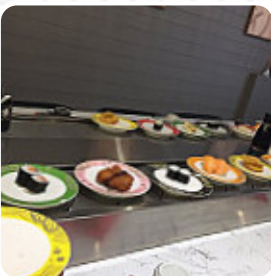

Menu Oyisi

<https://lacarte.menu>

8 Rue Seguin, Saint-Étienne, France

+33477384362,+33477332379 - <http://www.restaurant-japonais-oyisi.com/>

Sur ce page web, tu trouveras le menu complet menu de Oyisi de Saint-Étienne. Actuellement, 9 mets et boissons sont disponibles. Pour les **offres saisonnières ou hebdomadaires**, veuillez contacter directement le propriétaire du restaurant. Tu peux également le contacter via son site internet. Ce que [User](#) aime dans Oyisi : Restaurant japonais avec petit super beau tapis roulant. personnel agréable et qui se souvient des clients, prix raisonnables et poisson très frais! Je n'ai rien trouvé pour dire que tout est parfait et je recommande fortement! Shirashis sont excellents ! Je recommande que les yeux fermés soient là une fois par semaine à midi pendant mes pauses de travail [Lire plus](#). Avec un agréable temps, on peut même manger à l'extérieur. Dans le Oyisi de Saint-Étienne, on prépare avec beaucoup de légumes frais, du poisson et de la viande **facilement digestes, exquis**, De plus, les sucrés desserts du restaurant brillent non seulement sur les assiettes des enfants et dans les yeux des enfants. La [cuisine fusion asiatique](#) est également une partie importante du Oyisi. Pour ceux qui trouvent les plats ordinaires et généralement connus ennuyeux, ils devraient aborder avec joie d'expérimenter et essayer une ou l'autre combinaison excitante d'ingrédients à essayer, parmi les spécialités de ce restaurant, on retient notamment les [Sushi](#) et le *Te-Maki*.