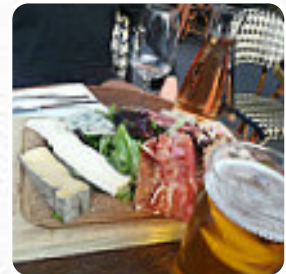

Un *complet menu* de Gustave de Neuilly-sur-Seine avec tous les 17 repas et boissons se trouve ici sur la carte. Pour les **offres saisonnières ou hebdomadaires**, veuillez appeler ou utiliser les coordonnées sur le site internet pour contacter le propriétaire. Ce que [User](#) aime dans Gustave : La terrasse est chauffée, les serveurs sont agréables, la nourriture est plaisante et les boissons désalterantes. Un réel petit havre de paix au cœur de la métropole parisienne. [Lire plus](#). Le restaurant offre aussi la possibilité de s'installer à l'extérieur pour manger quand il fait bon. Ce que [User](#) n'aime pas dans Gustave : Spritz servit sans attente mais avec les plats!!!! Incroyable comme manque de professionnalisme. Le pavé de maigre était très maigre en terme de portion... Bref, je n'y retournerai pas! [Lire plus](#). Une visite au Gustave est rendue encore plus intéressante grâce à la complète gamme de **spécialités de café et de thé**, de plus, les **enchanteurs desserts** de la maison brillent non seulement sur les assiettes des enfants et dans leurs yeux. Tu as la possibilité, après le repas (ou pendant), de te détendre au bar avec une boisson alcoolisée ou non alcoolisée aussi, régale-toi avec la typique délicieuse cuisine française.