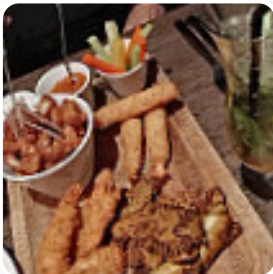

Un *complet menu* de Gustave de Neuilly-sur-Seine avec tous les 17 repas et boissons se trouve ici sur la carte. Pour les **offres saisonnières ou hebdomadaires**, veuillez appeler ou utiliser les coordonnées sur le site internet pour contacter le propriétaire. Ce que [User](#) aime dans Gustave : La terrasse est chauffée, les serveurs sont agréables, la nourriture est plaisante et les boissons désalterantes. Un réel petit havre de paix au cœur de la métropole parisienne. [Lire plus](#). Le restaurant offre aussi la possibilité de s'installer à l'extérieur pour manger quand il fait bon. Ce que [User](#) n'aime pas dans Gustave : Spritz servit sans attente mais avec les plats!!!! Incroyable comme manque de professionnalisme. Le pavé de maigre était très maigre en terme de portion... Bref, je n'y retournerai pas! [Lire plus](#). Une visite au Gustave est rendue encore plus intéressante grâce à la complète gamme de **spécialités de café et de thé**, de plus, les **enchanteurs desserts** de la maison brillent non seulement sur les assiettes des enfants et dans leurs yeux. Tu as la possibilité, après le repas (ou pendant), de te détendre au bar avec une boisson alcoolisée ou non alcoolisée aussi, régale-toi avec la typique délicieuse cuisine française.