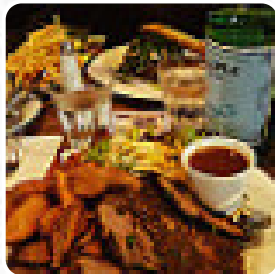

Un *complet menu* de Gustave de Neuilly-sur-Seine avec tous les 17 repas et boissons se trouve ici sur la carte. Pour les **offres saisonnières ou hebdomadaires**, veuillez appeler ou utiliser les coordonnées sur le site internet pour contacter le propriétaire. Ce que [User](#) aime dans Gustave : La terrasse est chauffée, les serveurs sont agréables, la nourriture est plaisante et les boissons désalterantes. Un réel petit havre de paix au cœur de la métropole parisienne. [Lire plus](#). Le restaurant offre aussi la possibilité de s'installer à l'extérieur pour manger quand il fait bon. Ce que [User](#) n'aime pas dans Gustave : Spritz servit sans attente mais avec les plats!!!! Incroyable comme manque de professionnalisme. Le pavé de maigre était très maigre en terme de portion... Bref, je n'y retournerai pas! [Lire plus](#). Une visite au Gustave est rendue encore plus intéressante grâce à la complète gamme de **spécialités de café et de thé**, de plus, les **enchanteurs desserts** de la maison brillent non seulement sur les assiettes des enfants et dans leurs yeux. Tu as la possibilité, après le repas (ou pendant), de te détendre au bar avec une boisson alcoolisée ou non alcoolisée aussi, régale-toi avec la typique délicieuse cuisine française.