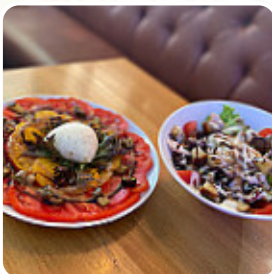

Sur ce site internet, tu trouveras le menu complet menu de Bistrot La Place de Carpentras. Actuellement, **17** plats et boissons sont disponibles. Pour les *offres saisonnières ou hebdomadaires*, veuillez contacter directement le propriétaire du restaurant. Tu peux également le contacter via son site internet. Ce que [User](#) aime dans Bistrot La Place :

Bonne adresse pour avoir assiettes de qualité et variées ! Nous avons opté pour les grillades du soir qui étaient très bonnes. Les vins représentent bien la région. Le plus est sans aucun doute l'excellence du service des trois serveurs !!! Bonne soirée , on vous recommande ce bistrot ! [Lire plus](#). Quand le temps est agréable, tu peux aussi manger au grand air, et dans les espaces accessibles, peuvent également venir des invités en fauteuil roulant ou avec des limitations physiques. Bistrot La Place de Carpentras est un bar adapté pour boire une bière après la fin du travail et s'asseoir avec des amis, et tu peux t'attendre à la typique succulente **cuisine française**. Bien sûr, nous ne devons pas oublier la vaste choix de spécialités de café et de thé dans ce restaurant, de plus, les sucrées gourmandises de ce établissement scintillent non seulement sur les assiettes des enfants et dans leurs yeux.