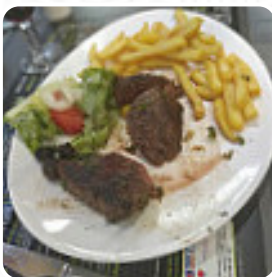

Un complet [menu](#) de La Terrasse de Le Barcarès avec tous les **17** repas et boissons se trouve ici sur la carte. Pour les offres saisonnières ou hebdomadaires, veuillez appeler ou utiliser les coordonnées sur le site internet pour contacter le propriétaire. Ce que [User](#) aime dans La Terrasse :

Très déçu , les cuissons à revoir! On avait demandé bleu nous avons eu une semelle ! La pizza au air d'une [pizza](#) surgelée ! Heureusement que les serveurs étaient sympas ! Même pas de geste commercial... très déçu [Lire plus](#). Le restaurant est accessible aux personnes à mobilité réduite et peut donc être utilisé même avec un fauteuil roulant ou des restrictions physiques, selon la météo on peut aussi bien s'asseoir dehors et manger. Le vaste choix de **spécialités de café et de thé** accroît nettement la valeur d'une visite au La Terrasse, comme encas, les savoureux *sandwiches*, petites salades et autres snacks conviennent également. Au bar, tu peux encore te détendre après le repas (ou pendant) avec une boisson alcoolisée ou non alcoolisée, Ne manque pas l'occasion de déguster la pizza délicieuse cuite au four à bois selon une méthode traditionnelle tout droit sortie du four.