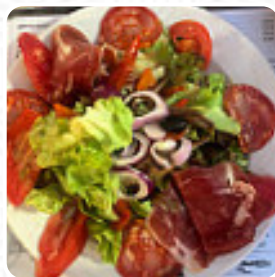

Un complet [menu](#) de La Terrasse de Le Barcarès avec tous les **17** repas et boissons se trouve ici sur la carte. Pour les offres saisonnières ou hebdomadaires, veuillez appeler ou utiliser les coordonnées sur le site internet pour contacter le propriétaire. Ce que [User](#) aime dans La Terrasse :

Très déçu , les cuissons à revoir! On avait demandé bleu nous avons eu une semelle ! La pizza au air d'une [pizza](#) surgelée ! Heureusement que les serveurs étaient sympas ! Même pas de geste commercial... très déçu [Lire plus](#). Le restaurant est accessible aux personnes à mobilité réduite et peut donc être utilisé même avec un fauteuil roulant ou des restrictions physiques, selon la météo on peut aussi bien s'asseoir dehors et manger. Le vaste choix de **spécialités de café et de thé** accroît nettement la valeur d'une visite au La Terrasse, comme encas, les savoureux *sandwiches*, petites salades et autres snacks conviennent également. Au bar, tu peux encore te détendre après le repas (ou pendant) avec une boisson alcoolisée ou non alcoolisée, Ne manque pas l'occasion de déguster la pizza délicieuse cuite au four à bois selon une méthode traditionnelle tout droit sortie du four.