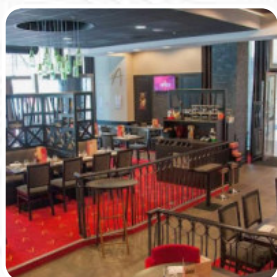

Menu Les Relais D'alsace

<https://lacarte.menu>

9 Esplanade Leopold Sedar Senghor, Caen I-14000, France
+33231847403 - <http://lesrelaisdalsace.com>

Le menu du Les Relais D'alsace de Caen contient environ 17 différents repas et boissons. En général tu paies environ 11 € pour un plat / une boisson. Ce que [User](#) aime dans Les Relais D'alsace : C'est un restaurant et un café, avec une grande variété de menus et un service amical. D'habitude je vais à cet endroit pour un dîner, mais aujourd'hui j'étais là pour une détente de l'après-midi, et j'ai obtenu le meilleur thé vert avec la menthe fraîche. J'aimerais que tu puisses essayer de ressentir la même satisfaction. [Lire plus](#). La vaste diversité de spécialités de café et de thé rend une visite au Les Relais D'alsace encore plus intéressante, ici il y a au passage l'ambiance typique et naturellement aussi l'ambiance d'une typique Brasserie. Par ailleurs, on te offre des mets fins selon le **modèle français**, il y a aussi des **fins plats végétariens dans le menu**.