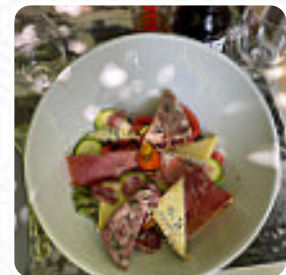

Menu Le Patio Gourmand

<https://lacarte.menu>

Rue Du Château, Le Village, 05400 Montmaur, Hautes-Alpes, France

+33667019191,+33890210164,+33608510452 -

<https://www.facebook.com/PatioGourmand>

Ici, tu trouveras le menu de Le Patio Gourmand à Montmaur. Actuellement, **17** repas et boissons sont sur la carte. Pour les **offres saisonnières ou hebdomadaires**, tu peux te renseigner par téléphone. Ce que [User](#) aime dans Le Patio Gourmand :

Très bon petit restaurant Cadre magnifique Patron super sympa Repas au top, avec que des produits locaux Carte réduite, pour une meilleure qualité. Nous recommandons ! [Lire plus](#). Avec un beau temps, on peut même manger à l'extérieur, et dans les locaux accessibles, peuvent également venir des clients en fauteuil roulant ou avec des limitations physiques. Le Patio Gourmand de Montmaur fait un bon bar si après la sortie du bureau on veut encore une bière et s'asseoir avec des amis ou seul, naturellement, l'environnement a une influence considérable, ce qui fait que les clients ne se contentent pas de savourer les succulents menus, mais apprécient également [le Bistro](#) lui-même. Si pour le dessert vous souhaitez quelque chose de un dessert, Le Patio Gourmand ne vous déçoit pas non plus avec sa vaste sélection de desserts, en outre, les invités du restaurant apprécient la vaste diversité des *spécialités de café et de thé* que le restaurant propose.