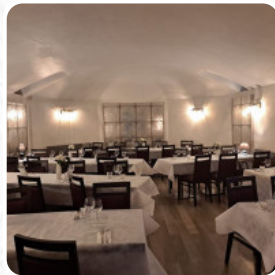

Un complet menu de Le Château Des Arènes de Gières avec tous les 18 mets et boissons se trouve ici au menu. Pour les **offres changeantes**, veuillez appeler ou utiliser les coordonnées sur le site internet pour contacter le propriétaire. Ce que [User](#) aime dans Le Château Des Arènes :

Très bel endroit, et nous mangeons très bien. Dommage que le décor intérieur ne reflète pas la magnifique identité du bâtiment... une touche plus authentique serait la bienvenue. Sinon bravo au chef pour sa cuisine fine, variée, et plein de saveurs de saison! [Lire plus](#). Le bistro offre aussi la possibilité de s'installer à l'extérieur pour se restaurer quand il fait beau, et dans les espaces accessibles, peuvent également venir des visiteurs en fauteuil roulant ou avec des handicaps physiques. Ce que [User](#) n'aime pas dans Le Château Des Arènes :

Bonne cuisine, personnel sympathique, mais très déçu de cette salle de restaurant, très ordinaire, sans fenêtres. Pendant tout le long du repas, j'ai oublié que nous étions dans un château. Ça n'avait rien à voir, avec la photo sur internet. [Lire plus](#). Le Château Des Arènes de Gières est un bar adapté pour boire *un cocktail après la sortie du bureau* et s'asseoir avec des amis, de plus, les enchanteurs desserts de la maison brillent non seulement dans les yeux de nos petits invités. Si tu désires venir prendre le petit déjeuner, un délicieux brunch est prêt pour toi, Tu peux aussi te réjouir de la typique délicieuse **cuisine française**.