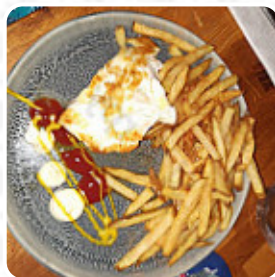

Ici, tu trouveras le menu de Le Fil Rouge à Noirmoutier-en-l'Île. Actuellement, 17 menus et boissons sont sur la carte. Pour les **offres saisonnières ou hebdomadaires**, tu peux te renseigner par téléphone. Ce que [User](#) aime dans Le Fil Rouge :

Super restaurant ! Home punchy et positif... c'est bon de voir des gens passionnés et motivés : Cannon menu et très bons plats en plus d'être belle! Beau cadre et top déco. Je recommande Bonus: chaise bb disponible sur demande [Lire plus](#). Le restaurant et ses lieux sont accessibles aux personnes à mobilité réduite ce qui permet une utilisation avec un fauteuil roulant ou des restrictions physiques atteignables, selon la situation météorologique on peut aussi bien s'asseoir dehors et se faire servir. Si tu as envie de **des délicieux bonbons**, tu devrais visiter Le Fil Rouge, car ils proposent des délicieux desserts qui satisferont certainement définitivement ton envie de sucre, il y a aussi des exquis plats végétariens dans le menu. Par ailleurs, on te sert des mets fins selon le modèle français, Tu peux prendre du temps pour toi au bar avec une bière froide ou d'autres boissons alcoolisées et non alcoolisées.