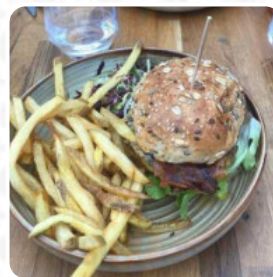

Ici, tu trouveras le menu de Le Fil Rouge à Noirmoutier-en-l'Île. Actuellement, 17 menus et boissons sont sur la carte. Pour les **offres saisonnières ou hebdomadaires**, tu peux te renseigner par téléphone. Ce que [User](#) aime dans Le Fil Rouge :

Super restaurant ! Home punchy et positif... c'est bon de voir des gens passionnés et motivés : Cannon menu et très bons plats en plus d'être belle! Beau cadre et top déco. Je recommande Bonus: chaise bb disponible sur demande [Lire plus](#). Le restaurant et ses lieux sont accessibles aux personnes à mobilité réduite ce qui permet une utilisation avec un fauteuil roulant ou des restrictions physiques atteignables, selon la situation météorologique on peut aussi bien s'asseoir dehors et se faire servir. Si tu as envie de **des délicieux bonbons**, tu devrais visiter Le Fil Rouge, car ils proposent des délicieux desserts qui satisferont certainement définitivement ton envie de sucre, il y a aussi des exquis plats végétariens dans le menu. Par ailleurs, on te sert des mets fins selon le modèle français, Tu peux prendre du temps pour toi au bar avec une bière froide ou d'autres boissons alcoolisées et non alcoolisées.