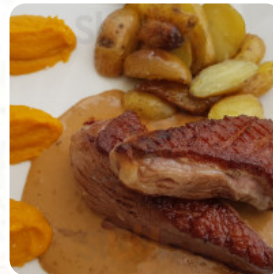

Menu Côté Sud

<https://lacarte.menu>

Centre Commercial U Paese, Porticcio I-20166, France
+33495534930 - <https://cotesudporticcio.jimdofree.com/>

Sur ce page web, tu trouveras le menu complet menu de Côté Sud de Porticcio. Actuellement, **17** menus et boissons sont disponibles. Pour les offres changeantes, veuillez contacter directement le propriétaire du restaurant. Tu peux également le contacter via son site internet. Ce que [Emilie Yaya](#) aime dans Côté Sud : Accueil sympathique et souriant plats copieux viandes au feu de bois excellentes ,les cuissons sont respectées on s'est régaler.Les pizzas sont bonnes et les desserts sont délicieux je recommande sans hésitation et on reviendra [Lire plus](#). Le restaurant offre aussi la possibilité de s'installer à l'extérieur pour manger quand il fait bon, et dans les locaux accessibles, peuvent également venir des clients en fauteuil roulant ou avec des handicaps physiques. Côté Sud de Porticcio est un bar adapté pour boire *une bière après la fin du travail* et s'asseoir avec des amis, Ne manque pas l'occasion de savourer la [pizza](#) croustillante et dorée cuite au four à bois selon une méthode originale fraîchement. Si pour la fin vous souhaitez quelque chose de sucré, Côté Sud ne vous déçoit pas non plus avec sa vaste **sélection de desserts**, le menu comprend également de savoureux plats végétariens.

CREVETTES

FRUIT DE MER

BŒUF

VIANDE

SAUMON

Ces types de plats sont servis

PENNE

PIZZA