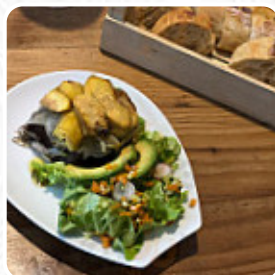

Ici, tu trouveras le menu de Le Piano Zèbre à Étoile-sur-Rhône. Actuellement, 17 repas et boissons sont sur la carte. Pour les offres changeantes, tu peux te renseigner par téléphone. Ce que [User](#) aime dans Le Piano Zèbre :

Un endroit découvert entre sœurs, endroit chaleureux, calme pour un jeudi soir mais le personnel sympa et à l'écoute. Les planches charcuteries, fromages ou même burrata tomates à 10 euros sont copieuses et bonnes. Large choix de vins. Un bel endroit ! [Lire plus](#). Quand le temps est bon, tu peux aussi manger en plein air, et dans les espaces accessibles, peuvent également venir des visiteurs en fauteuil roulant ou avec des handicaps physiques. Le Piano Zèbre de Étoile-sur-Rhône est un café détendu, où tu peux prendre une petite collation ou un gâteau avec un café chaud ou un chocolat chaud, Tu peux aussi te détendre au bar avec une fraîchement tirée ou d'autres boissons alcoolisées et non alcoolisées. Le suivre de différents événements sportifs et compétitions est pareillement l'un des points forts lors de la visite de ce **bar sportif**, en outre, les clients du local apprécient la complète diversité des **spécialités de café et de thé** que le restaurant propose.