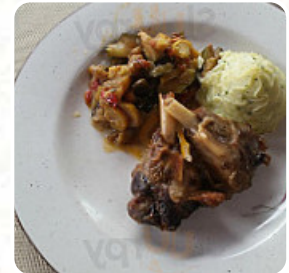

## ***Menu La Grange***

<https://lacarte.menu>  
Route D Auch, Masseube I-32140, France  
**+33562661454**

Ici, tu trouveras le [menu de La Grange](#) à [Masseube](#). Actuellement, 17 mets et boissons sont au menu. Pour les offres changeantes, tu peux te renseigner par téléphone. Ce que [User](#) aime dans La Grange : cuisine simple mais efficace. Goûtu et bien assaisonné. jolie terrasse, sur fond de jazz. pas de grandes prétentions mais petit restaurant agréable et agréable. Très satisfait. [Lire plus](#). Quand la météo est bon, tu peux aussi manger à l'extérieur, et dans les espaces accessibles, peuvent également venir des invités en fauteuil roulant ou avec des handicaps physiologiques. La Grange de Masseube fait un bon bar si après *la fin du travail on veut encore quelque chose à boire* et s'asseoir avec des amis ou seul, en outre, les invités du restaurant apprécient la grande diversité des **spécialités de café et de thé** que le local propose. Par ailleurs, on te offre des menus fins selon le [modèle français](#).

## Ces types de plats sont servis

SOUPE

PÂTES

BURGER

POISSON

RÔTI DE BŒUF