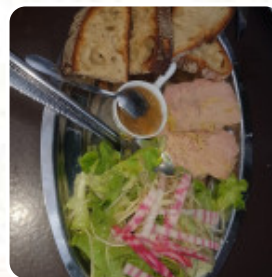

Menu De La Gare

<https://lacarte.menu>
127 D92, Assier I-46320, France
+33983700404 - <http://de-la-gare-assier.gaqo.net/>

Un complet [menu](#) de De La Gare de Assier avec tous les 17 repas et boissons se trouve ici sur la carte. Pour les **offres saisonnières ou hebdomadaires**, veuillez appeler ou utiliser les coordonnées sur le site internet pour contacter le propriétaire. Ce que [User](#) aime dans De La Gare : déjeuner du midi repas supplémentaire du repas supplémentaire de la soirée repas supplémentaire de l'on repas de repas supplémentaires repas de réveil supplémentaire et je n'ai pas d'action dans l'établissement, mais d'autre part, j'ai pallié beaucoup de assiettes ... et le passage du train ne dérange pas! [Lire plus](#). Le restaurant est accessible aux personnes à mobilité réduite et peut donc être utilisé même avec un fauteuil roulant ou des handicaps physiques, selon la situation météorologique on peut aussi bien s'asseoir dehors et prendre quelque chose à manger. Pour ceux qui veulent boire **une bière après la sortie du bureau** et s'asseoir avec des amis, De La Gare de Assier est un bon bar, De plus, les enchanteurs desserts du établissement brillent non seulement dans les yeux de nos petits invités. On ne devrait pas laisser de côté la exhaustive sélection de spécialités de café et de thé dans ce établissement, régale-toi avec la typique succulente cuisine française.