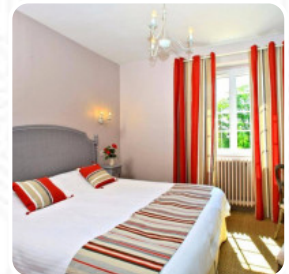

Sur ce site, tu trouveras le menu complet menu de Laborderie de Tamnies. Actuellement, **17** menus et boissons sont disponibles. Pour les offres saisonnières ou hebdomadaires, veuillez contacter directement le propriétaire du restaurant. Tu peux également le contacter via son site internet. Ce que [Jean Michel Hincker](#) aime dans Laborderie :

Idéalement situé entre Lascaux et Les Eyzies, l'hôtel est un véritable havre de paix. Le personnel est très agréable et serviable. C'est bien d'avoir une bière ou un cocktail sur la terrasse après une journée chargée. Le restaurant propose un beau menu, les vins sont souvent locaux et variés. Petit déjeuner copieux et ample parking. Je reviendrai visiter cette superbe région et je reviendrai à Laborderie ! Boissons a... [Lire plus](#). En tant que invité, tu peux utiliser le Wlan du établissement sans frais, et dans les locaux accessibles, peuvent également venir des invités en fauteuil roulant ou avec des handicaps physiques. Si la météo le permet, tu peux aussi manger en plein air. Au Laborderie de Tamnies, on propose divers *exquis plats français*, le établissement sert aussi des recettes de l'environnement européen. On ne devrait pas laisser de côté la vaste diversité de spécialités de café et de thé dans ce restaurant, pour le petit déjeuner il y a ici un **varié petit déjeuner**.