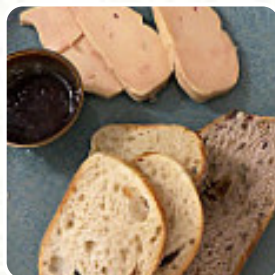

Menu L' Assiette Corse

<https://lacarte.menu>

100 Av. Magellan, 30320 Marguerittes, Gard, France

+33610461939,+33972641681 - <https://lassiette-corse.eatbu.com/>

Sur ce site, tu trouveras le [menu complet](#) [menu](#) de L' Assiette Corse de Marguerittes. Actuellement, **17** menus et boissons sont disponibles. Pour les offres changeantes, veuillez contacter directement le propriétaire du restaurant. Tu peux également le contacter via son site internet. Ce que [User](#) aime dans L' Assiette Corse : Très bons produits de Corse à des prix très raisonnables, tout a été très bien présenté, nous avons festiné. Nous étions très bienvenus et c'est un grand plus, du propriétaire comme de la serveuse. Notez qu'il n'y a pas de menu enfant mais nous avons été offerts pour adapter un plat à notre fille de 3 ans et demi et c'était parfait ! Belle découverte ! Nous recommandons! [Lire plus](#). Quand le temps est beau, tu peux aussi manger au grand air, et dans les espaces accessibles, peuvent également venir des invités en fauteuil roulant ou avec des limitations physiologiques. Le large choix de *spécialités de café et de thé* accroît nettement la valeur d'une visite au L' Assiette Corse, Il est possible de se détendre au bar avec une bière fraîche ou d'autres boissons alcoolisées et non alcoolisées. En général, la plupart des **menus sont préparés rapidement pour toi** et servis, de plus, les délicieux desserts de la maison brillent non seulement dans les yeux de nos petits invités.

Menu L'Assiette Corse

Boissons alcoolisées

BIÈRE

Pasta

CANNELLONIS

Dessert

CRÈME BRULÉE

Starters

CHARCUTERIE

Café

CAFÉ

Asia Breakfast

YOUTIAO

Seasonal Testing

FOIE GRAS

Restaurant Category

DESSERT

Ingédients utilisés

FROMAGE

VIANDE

Ces types de plats sont servis

AGNEAU

BURGER

PÂTES