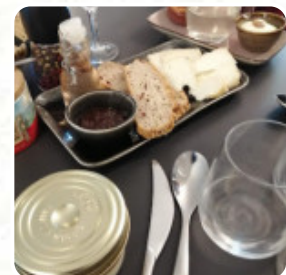

Menu L' Assiette Corse

<https://lacarte.menu>

100 Av. Magellan, 30320 Marguerittes, Gard, France

+33610461939,+33972641681 - <https://lassiette-corse.eatbu.com/>

Sur ce site, tu trouveras le [menu complet](#) [menu](#) de L' Assiette Corse de Marguerittes. Actuellement, **17** menus et boissons sont disponibles. Pour les offres changeantes, veuillez contacter directement le propriétaire du restaurant. Tu peux également le contacter via son site internet. Ce que [User](#) aime dans L' Assiette Corse : Très bons produits de Corse à des prix très raisonnables, tout a été très bien présenté, nous avons festiné. Nous étions très bienvenus et c'est un grand plus, du propriétaire comme de la serveuse. Notez qu'il n'y a pas de menu enfant mais nous avons été offerts pour adapter un plat à notre fille de 3 ans et demi et c'était parfait ! Belle découverte ! Nous recommandons! [Lire plus](#). Quand le temps est beau, tu peux aussi manger au grand air, et dans les espaces accessibles, peuvent également venir des invités en fauteuil roulant ou avec des limitations physiologiques. Le large choix de *spécialités de café et de thé* accroît nettement la valeur d'une visite au L' Assiette Corse, Il est possible de se détendre au bar avec une bière fraîche ou d'autres boissons alcoolisées et non alcoolisées. En général, la plupart des **menus sont préparés rapidement pour toi** et servis, de plus, les délicieux desserts de la maison brillent non seulement dans les yeux de nos petits invités.

Menu L'Assiette Corse

Boissons alcoolisées

BIÈRE

Pasta

CANNELLONIS

Dessert

CRÈME BRULÉE

Starters

DESSERT

Ingédients utilisés

FROMAGE

VIANDE

Ces types de plats sont servis

AGNEAU

BURGER

PÂTES