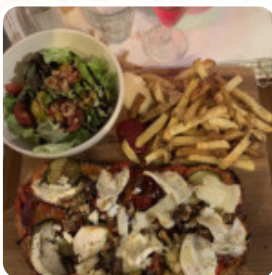

Un complet [menu](#) de La Petite Fabrique de [Moûtiers](#) avec tous les 17 menus et boissons se trouve ici au menu. Pour les **offres changeantes**, veuillez appeler ou utiliser les coordonnées sur le site internet pour contacter le propriétaire. Ce que [User](#) aime dans La Petite Fabrique :

Super restaurant, service au top, produit de qualité et fait maison les portions sont généreuses et la décoration soignée nous étions 4 et nous nous sommes tous régalés ! Le serveur à pris le temps de discuter avec nous et nous expliquer d'où provenait les produits utilisés. Nous recommandons à 200% ! [Lire plus](#). Les lieux sur place sont accessibles aux personnes à mobilité réduite et peuvent être utilisés même avec un fauteuil roulant ou des restrictions physiques, selon la météo on peut aussi bien s'asseoir dehors et manger et boire. Au La Petite Fabrique de Moûtiers, divers **délicieux plats français** sont présentés, Tu peux aussi te détendre au bar avec une fraîchement tirée ou d'autres boissons alcoolisées et non alcoolisées. Si pour la fin vous souhaitez quelque chose de sucré, La Petite Fabrique ne vous déçoit pas non plus avec sa vaste sélection de desserts, Un service de traiteurs, proposé par le établissement, permet de déguster les menus à domicile ou lors de l'événement.