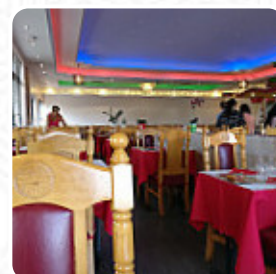

## *Menu Dragon De Beaulieu*

<https://lacarte.menu>

8 Rue Hauts De Beaulieu, Caen, France

+33231738858 - <http://www.dragon-de-beaulieu-caen.fr/>

Sur ce site, tu trouveras le menu complet menu de Dragon De Beaulieu de Caen. Actuellement, **11** mets et boissons sont disponibles. Pour les **offres changeantes**, veuillez contacter directement le propriétaire du restaurant. Tu peux également le contacter via son site internet. Ce que [User](#) aime dans Dragon De Beaulieu : ce restaurant [asiatique](#) est une merveille. le restaurant est chaud, très joli et très propre. le buffet propose plusieurs choix de plats frais et très bons. les serveurs sont accueillants et accueillants Je recommande fortement [Lire plus](#). Le café offre aussi la possibilité de s'installer à l'extérieur pour déguster un repas quand il fait beau, et dans les espaces accessibles, peuvent également venir des visiteurs en fauteuil roulant ou avec des limitations physiologiques. Ce que [User](#) n'aime pas dans Dragon De Beaulieu :

Restaurant [asiatique](#) avec un buffet à volonté et wok assez classique dans son genre, ce n'était pas mauvais. Contrairement à d'autres, il y avait quelques desserts différents, ça change. La salle n'est pas immense comme d'autres. Si j'avais une critique à faire, faites les poussières sur la plaque de verre au dessus du buffet. [Lire plus](#). Dragon De Beaulieu de Caen fait un bon bar si après *la sortie du bureau on veut encore un cocktail* et s'asseoir avec des amis ou seul, Notamment savoureux sont également les Sashimi et spécialités comme le Inside-Out de ce local. Dragon De Beaulieu utilise beaucoup de [légumes frais](#) dans sa cuisine japonaise, du poisson et de la viande, la réussite fusion de différents menus avec des ingrédients frais et parfois audacieux est très appréciée par les invités - un bon exemple de fusion [asiatique](#).