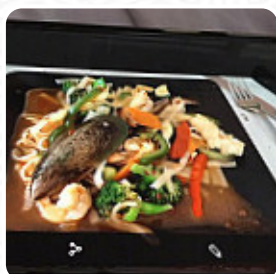

Sur ce site, tu trouveras le menu complet menu de Dragon De Beaulieu de Caen. Actuellement, **11** mets et boissons sont disponibles. Pour les **offres changeantes**, veuillez contacter directement le propriétaire du restaurant. Tu peux également le contacter via son site internet. Ce que [User](#) aime dans Dragon De Beaulieu : ce restaurant [asiatique](#) est une merveille. le restaurant est chaud, très joli et très propre. le buffet propose plusieurs choix de plats frais et très bons. les serveurs sont accueillants et accueillants Je recommande fortement [Lire plus](#). Le café offre aussi la possibilité de s'installer à l'extérieur pour déguster un repas quand il fait beau, et dans les espaces accessibles, peuvent également venir des visiteurs en fauteuil roulant ou avec des limitations physiologiques. Ce que [User](#) n'aime pas dans Dragon De Beaulieu :

Restaurant [asiatique](#) avec un buffet à volonté et wok assez classique dans son genre, ce n'était pas mauvais. Contrairement à d'autres, il y avait quelques desserts différents, ça change. La salle n'est pas immense comme d'autres. Si j'avais une critique à faire, faites les poussières sur la plaque de verre au dessus du buffet. [Lire plus](#). Dragon De Beaulieu de Caen fait un bon bar si après *la sortie du bureau on veut encore un cocktail* et s'asseoir avec des amis ou seul, Notamment savoureux sont également les Sashimi et spécialités comme le Inside-Out de ce local. Dragon De Beaulieu utilise beaucoup de [légumes frais](#) dans sa cuisine japonaise, du poisson et de la viande, la réussite fusion de différents menus avec des ingrédients frais et parfois audacieux est très appréciée par les invités - un bon exemple de fusion [asiatique](#).