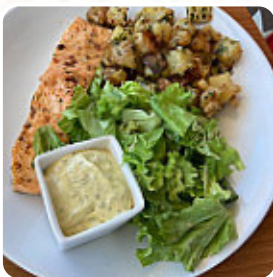

Menu Cafe Barriere

<https://lacarte.menu>

Casino Theatre Barriere De, Toulouse, France

+33561333777 - <https://www.casinosbarriere.com/fr/toulouse/le-cafe-barriere.html>

Sur ce site, tu trouveras le menu complet [menu](#) de Cafe Barriere de Toulouse. Actuellement, 4 repas et boissons sont disponibles. Pour les offres changeantes, veuillez contacter directement le propriétaire du restaurant. Tu peux également le contacter via son site internet. Ce que [User](#) aime dans Cafe Barriere : les repas tout à fait corrects, le plat, le fromage et le dessert pour un peu plus à noter le choix important du dessert, vous pouvez l'utiliser à volonté. aller au sud dans la semaine parce que c'est calme. Bon service. [Lire plus](#). Le Wifi de l'établissement est disponible sans frais, selon la météo on peut aussi bien s'asseoir dehors et prendre quelque chose à manger. Les locaux sur place sont accessibles et donc aucun problème pour les visiteurs en fauteuil roulant ou avec des handicaps physiques. Grâce à la énorme diversité de spécialités de café et de thé, une visite au Cafe Barriere devient encore plus attrayante, en plus, tu trouves ici des douceurs sucrées, des gâteaux, des petits en-cas et avec ça *des rafraîchissements glacés et des boissons très chaudes*. De plus, on te propose des repas savoureux à la **française**, de plus, les **délicieuses gourmandises** de ce restaurant scintillent non seulement dans les yeux de nos jeunes invités.