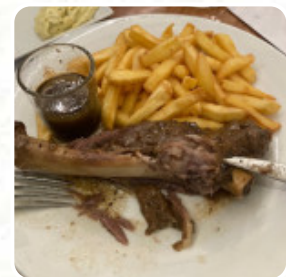

Menu Cafe Barriere

<https://lacarte.menu>

Casino Theatre Barriere De, Toulouse, France

+33561333777 - <https://www.casinosbarriere.com/fr/toulouse/le-cafe-barriere.html>

Sur ce site, tu trouveras le menu complet [menu](#) de Cafe Barriere de Toulouse. Actuellement, 4 repas et boissons sont disponibles. Pour les offres changeantes, veuillez contacter directement le propriétaire du restaurant. Tu peux également le contacter via son site internet. Ce que [User](#) aime dans Cafe Barriere : les repas tout à fait corrects, le plat, le fromage et le dessert pour un peu plus à noter le choix important du dessert, vous pouvez l'utiliser à volonté. aller au sud dans la semaine parce que c'est calme. Bon service. [Lire plus](#). Le Wifi de l'établissement est disponible sans frais, selon la météo on peut aussi bien s'asseoir dehors et prendre quelque chose à manger. Les locaux sur place sont accessibles et donc aucun problème pour les visiteurs en fauteuil roulant ou avec des handicaps physiques. Grâce à la énorme diversité de spécialités de café et de thé, une visite au Cafe Barriere devient encore plus attrayante, en plus, tu trouves ici des douceurs sucrées, des gâteaux, des petits en-cas et avec ça *des rafraîchissements glacés et des boissons très chaudes*. De plus, on te propose des repas savoureux à la **française**, de plus, les **délicieuses gourmandises** de ce restaurant scintillent non seulement dans les yeux de nos jeunes invités.