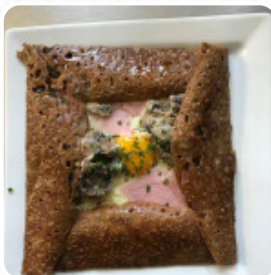

Menu Crêperie La Source Tharon Plage

<https://lacarte.menu>

132 Bd De L'Océan, Saint-Michel-Chef-Chef, France, Boulevard de l'Océan, Saint Michel Chef Chef

+33240278252 - <https://creperielasource.com/>

Sur ce site internet, tu trouveras le *menu complet* [menu](#) de Crêperie La Source Tharon Plage de Boulevard de l'Océan, Saint Michel Chef Chef. Actuellement, **15** menus et boissons sont disponibles. Pour les **offres saisonnières ou hebdomadaires**, veuillez contacter directement le propriétaire du restaurant. Tu peux également le contacter via son site internet. Avec un beau temps, on peut même manger à l'extérieur. Au Crêperie La Source Tharon Plage de Boulevard de l'Océan, Saint Michel Chef Chef, on présente différents **délicieux plats français**.