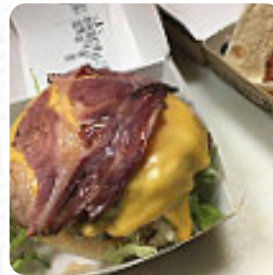

## ***Menu The place to B***

<https://lacarte.menu>

34 rue de bezons, Paris, 92400, Courbevoie, France

+33143333669,+33613013432,+33890211128 - <https://www.facebook.com/The-Place-To-B-976100762469028/>

[La carte](#) du *The place to B* de Courbevoie contient environ 26 différents plats et boissons. En moyenne tu paies environ 11 € pour un plat / une boisson. Ce que [Gerd Stein](#) aime dans *The place to B* : Juste magnifique, les plats sont juste succulent pour un rapport qualité prix très correct. Le burger est composé de produits frais et la viande est de qualité. Je reviendrais très prochainement car j'ai vu qu'il y avait un large choix dans la carte et il y en a vraiment pour tout les goûts, du plus raffiné aux plus gourmands. Bravo également pour la rapidité du service même en plein rush. [Lire plus](#). *The place to B* de Courbevoie est célèbre pour ses succulents hamburgers, avec des croustillantes frites, salades et autres accompagnements fournis, Avec le service de traiteur de *The place to B* à Courbevoie, les menus peuvent être appréciés à sur place ou lors de la célébration. Il ne faut pas manquer de remarquer la grande choix de **spécialités de café et de thé** dans ce établissement, et tu as l'opportunité de goûter des plats américains délicieux comme des **Burgers ou Barbecue**.

## *Ces types de plats sont servis*

BIFTECK DE THON

WRAP

SALADE

PAIN

BURGER