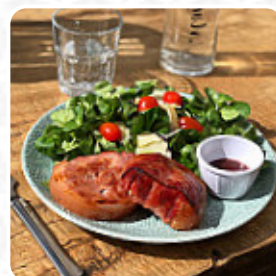

Menu Rôtisserie Montaigne

<https://lacarte.menu>

62 Rue Montaigne, Marseille, 13012, France

+33491462383,+33890210134 - <http://www.rotisseriesmontaigne.com>

[La carte](#) du Rôtisserie Montaigne de Marseille contient environ 18 différents repas et boissons. En moyenne tu paies environ 18 € pour un plat / une boisson. Ce que [Grégoire Ramos](#) aime dans Rôtisserie Montaigne : Un dimanche midi passe dans le patio de la rotisserie montaigne Un accueil chaleureux et souriant Puis un service jeune et efficace du debut jusqu'à la fin Un regal au niveau des saveurs que ca soit au niveau des viandes ou accompagnements Je recommande vivement [Lire plus](#). Quand la météo est beau, tu peux aussi manger dehors, et dans les locaux accessibles, peuvent également venir des clients en fauteuil roulant ou avec des limitations physiologiques. Une visite au Rôtisserie Montaigne est rendue encore plus intéressante grâce à la complète sélection de **spécialités de café et de thé**, régale-toi avec la typique délicieuse cuisine française. Même si on a seulement un peu faim, on peut toujours choisir l'un des savoureux *sandwiches*, une petite salade ou un autre snack, les mets sont généralement préparés **en peu de temps et frais** pour toi.