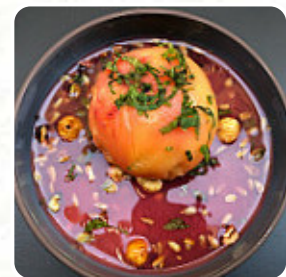

Sur ce site internet, tu trouveras le **menu complet** [menu de Anga](#) de Montpellier. Actuellement, 27 repas et boissons sont disponibles. Pour les *offres saisonnières ou hebdomadaires*, veuillez contacter directement le propriétaire du restaurant. Tu peux également le contacter via son site internet. Ce que [Jules Munoz](#) aime dans Anga :

Nous étions passés devant ce restaurant une ou deux fois lors d'une visite à Montpellier. Il semble toujours plein de convives heureux alors nous avons décidé de l'essayer. Nous avons eu un superbe déjeuner : Poitrine de Cochon servi sur un lit de choux et cheveux d'ange et Gateau du Roi en dessert. Délicieuse! Le menu à prix raisonnable comprenait également une entrée, mais nous avons un train à prendre, donc nous... [Lire plus](#).

Quand le temps est bon, tu peux aussi manger dehors, et dans les locaux accessibles, peuvent également venir des visiteurs en fauteuil roulant ou avec des handicaps physiques. Wlan est sans coût supplémentaire. Ce que [Bernard Clerc](#) n'aime pas dans Anga :

Très Chichi. Vous avez le choix entre deux plats, soit du poisson soit de la viande. Avec une telle restriction, la qualité et la préparation devraient être au top. Ils ne l'étaient pas. [Lire plus](#). Le Anga de Montpellier sert différents **savoureux plats français**, en outre, des mets méditerranéens bons à digérer sont sur le menu. Si pour la fin vous souhaitez quelque chose de un dessert, Anga ne vous déçoit pas plus avec sa bonne sélection de desserts, Tu peux aussi te détendre au bar avec une bière froide ou d'autres boissons alcoolisées et non alcoolisées.