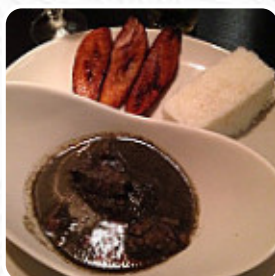

Le menu de **Bona Suzy** 's de Paris 14e Arrondissement contient 18 plats. En moyenne un **repas** ou une **boisson** sur [la carte](#) coûte environ 9 €. Les catégories peuvent être consultées dans le menu ci-dessous. Ce que [Marcel Colin](#) aime dans Bona Suzy :

un restaurant Camerounais propre et bien tenu. Les plats ne sont pas trop épicés pour les européens. Le poisson capitaine est très copieux. Le service est convivial. On y retournera. [Lire plus](#). Quand le temps est bon, tu peux aussi manger au grand air, et dans les locaux accessibles, peuvent également venir des visiteurs en fauteuil roulant ou avec des handicaps physiques. Wlan est gratuit. Dans le Bona Suzy à Paris 14e Arrondissement, on prépare à *la flamme du barbecue juteux* et il est servi avec des accompagnements savoureux, de plus, les savoureux desserts du local brillent non seulement sur les assiettes des enfants ou dans les yeux des petits invités.