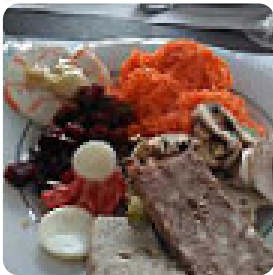

Menu La Caleche

<https://lacarte.menu>

14 Rue Renney 33290 BLANQUEFORT France, Blanquefort
+33556571924