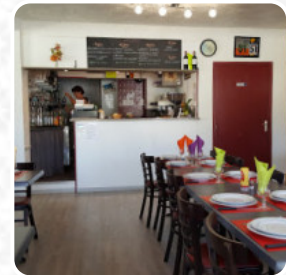

## *Menu La Caleche*

<https://lacarte.menu>

14 Rue Renney 33290 BLANQUEFORT France, Blanquefort  
+33556571924

Un complet menu de La Caleche de Blanquefort avec tous les 18 mets et boissons se trouve ici sur la carte.

Restaurant décevant par la qualité des plats et leur saveur. L'endroit fait plus cantine que restaurant. Mets présentés dans des plats tous ensemble. Manque de goût et de recherche. [Lire plus](#). Une visite au La Caleche est particulièrement enrichissante grâce à la large diversité de spécialités de café et de thé, on trouve ici à côté des pâtisseries sucrées et des gâteaux aussi des petits en-cas ainsi que **des rafraîchissements glacés et des boissons très chaudes**. Si pour la fin vous souhaitez quelque chose de sucré, La Caleche ne vous déçoit pas non plus avec sa bonne sélection de desserts, régale-toi avec la typique délicieuse *cuisine française*.