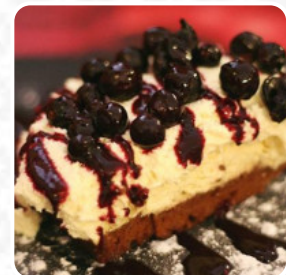

Sur ce site, tu trouveras le [menu complet menu](#) de Le Saint-Vernier de Semur-En-Auxois. Actuellement, 18 mets et boissons sont disponibles. Pour les **offres saisonnières ou hebdomadaires**, veuillez contacter directement le propriétaire du restaurant. Tu peux également le contacter via son site internet. Ce que [Lorenzo Ballester Penalva](#) aime dans Le Saint-Vernier :

Excellente cuisine locale et maison. Les tortellinis aux pleurotes et le bœuf bourguignon sont un régal, sans compter la ratatouille et le gratin de pommes de terres maison. [Lire plus](#). Quand le temps est bon, tu peux aussi manger à l'extérieur. Le Le Saint-Vernier de [Semur-En-Auxois](#) sert des mets typiques de l'ensemble du continent [européen](#), tu recevras ici aussi de délicieux amuse-gueules, des gâteaux, des petits en-cas et avec ça des rafraîchissements glacés et des boissons très chaudes. Après le repas (ou pendant), tu peux encore te détendre au bar avec une *boisson alcoolisée ou non-alcoolisée*, de plus, les **enchanteurs desserts** de la maison brillent non seulement dans les yeux de nos petits invités.