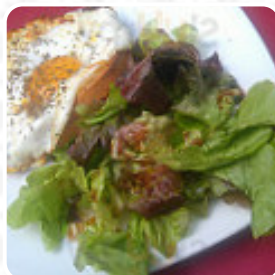

Un **complet menu de Le Week End** de Honfleur avec tous les 19 menus et boissons se trouve ici sur la carte. Pour les *offres saisonnières ou hebdomadaires*, veuillez appeler ou utiliser les coordonnées sur le site internet pour contacter le propriétaire. Ce que [Thomas Baudry](#) aime dans Le Week End :

Pas beaucoup de choix sur la première bonne carte! J'ai eu de la bonne nourriture sur mon assiette et c'est sympa ! (Normal show Gaufres, crêpes, glace, excellent! Très jolie serveuse aussi ! Belle surprise et c'est rare dans des endroits si touristiques, merci [Lire plus](#). Quand la météo est bon, tu peux aussi manger en plein air, et il y a du W-LAN gratuit. Les locaux sur place sont accessibles et donc aucun problème pour les visiteurs en fauteuil roulant ou avec des handicaps physiologiques. Une visite au Le Week End est particulièrement enrichissante grâce à la grande variété de spécialités de café et de thé, ce bar sportif est un favori parmi les clients, qui ne se contentent pas d'apprécier la délicieuse nourriture et les boissons, mais aiment aussi avoir la possibilité de regarder les plus récents jeux ou courses sur le grand téléviseur. Par ailleurs, on te offre des mets délicieux selon le **modèle français**, ici on sert pour le petit déjeuner un plein de variations brunch.