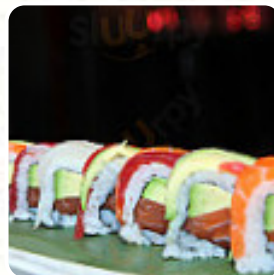

Le restaurant de Paris propose 18 différents plats et boissons sur le menu à un prix moyen de 6 €. Ce que [René Joseph](#) aime dans ikkyu :

Ma fille et moi voulions des sushis à Paris pour travailler! Ce n'est pas un restaurant haut de gamme, c'est très simple et facile à vivre. Mais la nourriture est bonne, le service est très bon, et même s'ils ne parlent pas anglais ils sont très gentils ! Le prix est super intéressant, bravi ! [Lire plus](#). En tant que visiteur, tu peux utiliser le WiFi du établissement gratuitement. Ce que [Stéphanie Maillot](#) n'aime pas dans ikkyu :

Je suis arrivé à Paris en fin d'après-midi et je suis venu ici pour un déjeuner tardif. Ma nourriture était correcte, pas mémorable. Le personnel est sympathique. [Lire plus](#). Avec beaucoup de légumes frais de saison, du poisson et de la viande, on prépare au ikkyu de Paris **des plats japonais sains, savoureux**, sur le menu du jour il y a aussi beaucoup de *plats menus*. Le exquis **Sushi comme Maki et Sashimi** est cependant le point fort incontestable de ce restaurant, le menu comprend également de savoureux plats végétariens.