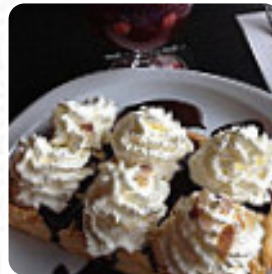

Ici, tu trouveras le menu de garden cafe Ice à Orléans. Actuellement, 20 mets et boissons sont sur la carte. Pour les offres changeantes, tu peux te renseigner par téléphone. Ce que [Béatrice Live](#) aime dans garden cafe Ice : Nous y avons été en fin de soirée après le feu d'artifice du 14 juillet. Accueil sympathique, service rapide. Nous n'y avons pas mangé mais pris un verre. Les prix sont tout à fait corrects. Juste un peu pressés car la fermeture approchant, on nous a demandé de verser la fin de notre verre dans un gobelet en plastique. On comprend mais la façon de faire aurait pu être plus agréable, moins pressante... [Lire plus](#). Le restaurant et ses espaces sont accessibles aux personnes à mobilité réduite ce qui permet une utilisation avec un fauteuil roulant ou des restrictions physiologiques utilisables, et il y a du Wlan sans frais. Si le temps le permet, tu peux aussi manger et boire en plein air. Ce que [Rhiannon Hickle](#) n'aime pas dans garden cafe Ice :