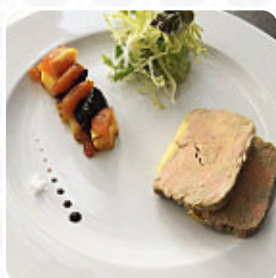

Ici, tu trouveras le [menu](#) de *Le Chêne Fleuri* à Chartres. Actuellement, 18 mets et boissons sont sur la carte. Pour les offres changeantes, tu peux te renseigner par téléphone. Ce que [Jérôme Delattre](#) aime dans *Le Chêne Fleuri* :

Magnifique Endroit, superbe terrasse et super restaurant ! Les chambres d'hôtel sont grandes et très propres aménagées avec goûts. Le restaurant est un endroit chaleureux et très romantiques avec des plats faits maisons ! Je recommande cet endroit pour un petit week-end sur Chartres et ses alentours. [Lire plus](#). Le établissement est accessible aux personnes à mobilité réduite et peut donc être utilisé même avec un fauteuil roulant ou des handicaps physiologiques, et il y a du W-LAN sans frais. Si la météo le permet, tu peux aussi manger en plein air. Chez *Le Chêne Fleuri* à Chartres, on prépare une savoureuse [pizza](#) selon une méthode ancestrale et est fraîchement sortie du four, ici on sert le matin un **généreux brunch**. Après le repas (ou pendant), tu as l'option de encore te détendre au bar avec une **boisson alcoolisée ou non alcoolisée**, régale-toi avec la typique savoureuse [cuisine française](#).