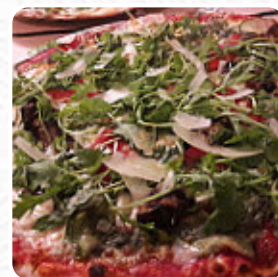

Menu Pizzeria Pomodoro & Basilico

<https://lacarte.menu>

8 rue Saint Marc | 29000, 29000, Quimper, France

+33298538406 - <https://facebook.com/Pizzeria-Pomodoro-e-Basilico-286092925212/>

Un complet [menu](#) de Pizzeria Pomodoro & Basilico de [Quimper](#) avec tous les 18 menus et boissons se trouve ici sur la carte. Pour les [offres changeantes](#), veuillez appeler ou utiliser les coordonnées sur le site internet pour contacter le propriétaire. Ce que [Alain Le Gall](#) aime dans Pizzeria Pomodoro & Basilico :

Pâtes délicieuses, parfumées et délicates mais qui tiennent au ventre pour autant. Personnel accueillant et chaleureux, restaurant très cosy et plats savoureux... J'y suis allée en famille pour la première fois et nous avons été ravis (et nos papilles aussi). [Lire plus](#). Les lieux sur place sont accessibles aux personnes à mobilité réduite et peuvent être utilisés même avec un fauteuil roulant ou des handicaps physiologiques, selon la situation météorologique on peut aussi bien s'asseoir dehors et manger et boire. Le Pizzeria Pomodoro & Basilico de Quimper sert des **cuisines** que l'on trouve partout en Europe, il y a aussi des **savoureux plats végétariens sur le menu**. Par ailleurs, on te propose des plats fins selon le modèle français, de la même manière, les visiteurs du local préfèrent la grande diversité de spécialités de café et de thé que le local met à disposition.