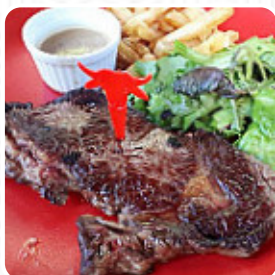

Un **complet menu** de Au Fidele Berger de Vichy avec tous les 19 repas et boissons se trouve ici au menu. Pour les offres changeantes, veuillez appeler ou utiliser les coordonnées sur le site internet pour contacter le propriétaire. Les lieux sur place sont accessibles aux personnes à mobilité réduite et peuvent être utilisés même avec un fauteuil roulant ou des restrictions physiques, selon la météo on peut aussi bien s'asseoir dehors et se faire servir. Ce que [Marlene P](#) n'aime pas dans Au Fidele Berger :

Grâce au serveur agréable, j'ajoute une 3 ème étoile mais je suis déçu du fish and chips fait maison alors que non, ce n'était pas fait maison ! C'est du réchauffé maison. Le parmesan de la salade César est industriel, pas bon. L'œuf coulant j'ai adoré ! Les frites sont bonnes et faites maison. [Lire plus](#). Au Au Fidele Berger de Vichy, on sert divers **délicieux plats français**, Tu peux prendre du temps pour toi au bar avec une *fraîchement tirée* ou d'autres boissons alcoolisées et non alcoolisées. Bien sûr, la bonne boisson lors d'un repas est parfois cruciale; ce Gastropub fournit une grande variété de boissons alcoolisées exquises et locales, comme la bière ou le vin, le matin il y a ici un **complet petit déjeuner**.