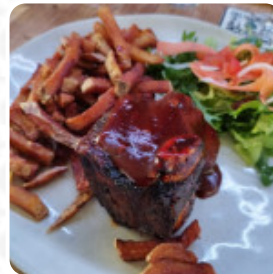

Menu Le Bobar

<https://lacarte.menu>

3 Place de la Halle, 43000 Le Puy-en-Velay, France
+33471033115 - <https://www.lebobar.com/>

Un complet [menu de Le Bobar](#) de Le Puy-en-Velay avec tous les 18 repas et boissons se trouve ici sur la carte. Pour les [offres saisonnières ou hebdomadaires](#), veuillez appeler ou utiliser les coordonnées sur le site internet pour contacter le propriétaire. Ce que [Anouk Klein](#) aime dans Le Bobar :

Un bar situé en plein centre ville , un personnel jeune et expérimenté . Très bonne ambiance surtout les jours de marché . En soirée le bar devient the place to be. Un lieu incontournable du puy. [Lire plus](#). Les lieux dans le restaurant sont accessibles aux personnes à mobilité réduite et peuvent être utilisés même avec un fauteuil roulant ou des handicaps physiologiques, et il y a du Wlan gratuit. Si la météo le permet, tu peux aussi prendre quelque chose en plein air. Le Le Bobar de Le Puy-en-Velay propose divers savoureux plats français, il y a quelque chose pour tous les goûts et il est impossible de faire une erreur avec les **Tapas** facile à manger. Après le repas (ou pendant), tu as l'option de encore te détendre au bar avec une boisson alcoolisée ou non alcoolisée, les invités du établissement prennent aussi en compte la complète diversité de *spécialités de café et de thé* que le restaurant propose.