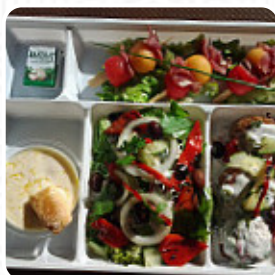

Ici, tu trouveras le menu de Traiteur la Cle de Sol à Mougins. Actuellement, **18** menus et boissons sont sur la carte. Pour les offres changeantes, tu peux te renseigner par téléphone. Ce que [Gilbert Gerard](#) aime dans Traiteur la Cle de Sol :

passage ce jeudi 2 février 2017 avec les collègues de SAINT-AUBAN, nous avons reçu un accueil très chaleureux, les repas étaient au top. Perso j'ai pris des ravioles aux cèpes à tomber par terre. Pas d'attente pour le service. Je recommande vivement ce restaurant. [Lire plus](#). En tant qu'invité, tu peux utiliser le W-LAN du local sans frais, selon la météo on peut aussi bien s'asseoir dehors et manger et boire. Les espaces sur place sont accessibles et donc aucun problème pour les visiteurs en fauteuil roulant ou avec des handicaps physiques.

Une visite au Traiteur la Cle de Sol est particulièrement enrichissante grâce à la complète sélection de **spécialités de café et de thé**, comme grignotage, les savoureux sandwiches, saines salades et autres snacks conviennent. Les *burgers de ce établissement* comptent parmi les points forts et sont généralement servis avec des garnitures comme des frites, des salades ou des quartiers de pommes de terre, aussi, tu ne devrais pas rater la [pizza](#) délicieuse qui est juste sortie du four cuite au four à bois de manière originale.