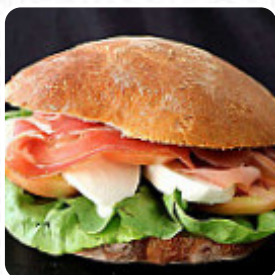

Menu L.A. Yogurteria

<https://lacarte.menu>

| Place Fornari, 06500, Menton, France

+33890210396,+33890719886 - <https://www.facebook.com/LA-Yogurteria-636483753167073>

Ici, tu trouveras le menu de L.A. Yogurteria à Menton. Actuellement, 19 plats et boissons sont sur la carte. Pour les offres changeantes, tu peux te renseigner par téléphone. Ce que [Stephen W](#) aime dans L.A. Yogurteria : Cet endroit est une vraie trouvaille. Nous avons besoin d'un déjeuner léger. Ce que nous avons eu, c'est un énorme sandwich grillé sur une focaccia et un énorme wrap. Les deux étaient de vraie qualité et très raisonnables. Je regrette juste que nous ne soyons pas tombés sur cet endroit auparavant. Essayez-le [Lire plus](#). Le restaurant et ses lieux sont accessibles aux personnes à mobilité réduite ce qui permet une utilisation avec un fauteuil roulant ou des handicaps physiologiques atteignables, selon la météo on peut aussi bien s'asseoir dehors et se faire servir. Si tu veux satisfaire ta fringale de *quelque chose de doux* à la française, tu peux sans problème essayer l'un des nombreux délicieux crêpes, de la même manière, les visiteurs du local préfèrent la grande sélection de spécialités de café et de thé que le restaurant met à disposition. Si tu décides de venir prendre le petit déjeuner, on te propose un **délicieux brunch**, comme encas, les savoureux **sandwiches**, les petites salades et autres snacks s'imposent.

Menu L.A. Yogurteria

Boissons non alcoolisées

CAFÉ

Pizza

PIZZA GRANDE

Dessert

CREPES

Wrap