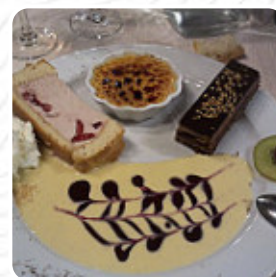

## ***Menu Le Moulin de Chevillou***

<https://lacarte.menu>

Le Chevillou | Saint-Gence, 87510 Limoges, France  
+33555758613 - <http://www.chevillou.com/index.htm>

Un complet [menu](#) de Le Moulin de Chevillou de Saint-Gence avec tous les 18 mets et boissons se trouve ici sur la carte. Pour les offres saisonnières ou hebdomadaires, veuillez appeler ou utiliser les coordonnées sur le site internet pour contacter le propriétaire. En tant que visiteur, tu peux utiliser le Wlan du restaurant gratuitement, et dans les espaces accessibles, peuvent également venir des invités en fauteuil roulant ou avec des handicaps physiques. Si le temps le permet, tu peux aussi te faire servir en plein air. À ce moment beaucoup réfléchissent à une alimentation plus saine ; spécifiquement pour cela la carte du Le Moulin de Chevillou propose une vaste variété de **sainement légers mets**, de plus, les **enchanteurs desserts** de la maison brillent non seulement dans les yeux de nos petits invités. Outre des simples snacks et des morceaux sucrés, il y a aussi des boissons froides et chaudes et des gâteaux, et tu peux t'attendre à la typique raffinée *cuisine française*.