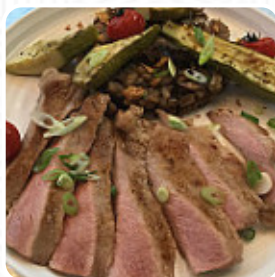

Ici, tu trouveras le menu de La Bodega à Fréjus. Actuellement, 18 mets et boissons sont sur la carte. Pour les **offres saisonnières ou hebdomadaires**, tu peux te renseigner par téléphone. Ce que [Marie Hélène S](#) aime dans La Bodega :

Pris salade chèvre chaud pané. Très bien avec 4 chevres. Salade nicoise avec du vrai thon mi cuit. Belle quantité. Serveurs hyper sympa qui a re rempli nos gourdes d'eau fraîche. Je recommande. [Lire plus](#). Les lieux dans le restaurant sont accessibles aux personnes à mobilité réduite et peuvent être utilisés même avec un fauteuil roulant ou des restrictions physiologiques, selon la météo on peut aussi bien s'asseoir dehors et prendre quelque chose à manger. Si tu veux satisfaire ta faim de **quelque chose de doux** à la française, tu peux sûrement essayer l'un des nombreux très fins crêpes, de plus, les *délicieux desserts* de la maison brillent non seulement sur les assiettes des enfants et dans leurs yeux. Il est à ne pas manquer de goûter aux savoureux plats espagnols plats de la cuisine du maison, Ne manque pas l'occasion de manger la pizza croustillante et dorée cuite au four à bois selon une méthode originale fraîchement.