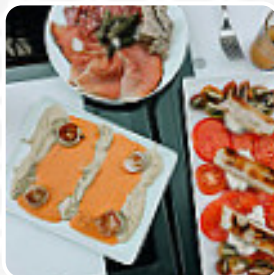

Sur ce site internet, tu trouveras le menu complet menu de Restaurant Le Barouf de Limoges. Actuellement, **18** plats et boissons sont disponibles. Pour les *offres changeantes*, veuillez contacter directement le propriétaire du restaurant. Tu peux également le contacter via son site internet. Ce que [Hans Baumann](#) aime dans Restaurant Le Barouf :

Repas en famille sur la terrasse dans la rue de la soif qui est piétonne. Produits frais et plats délicieux, personnel très agréable ! Je recommande fortement ! [Lire plus](#). Le restaurant offre aussi la possibilité de s'installer à l'extérieur pour se restaurer quand il fait bon. Dans le Restaurant Le Barouf à Limoges, de la viande juteuse au barbecue est préparée à la vive flamme et agrémentée de fines accompagnements, les invités du établissement sont également enthousiastes à propos de la complète sélection de **spécialités de café et de thé** que le restaurant propose. En outre, on te offre des repas exquis à la française. Des exquis plats végétariens sont aussi disponibles dans le menu.