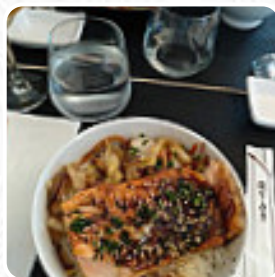

Menu Kiu Sushi

<https://lacarte.menu>

37 rue Pharaon | Carmes, 31000, Toulouse, France
+33561620003 - <http://kiusushi.com/>

Sur ce site internet, tu trouveras le *menu complet* [menu](#) de Kiu Sushi de Toulouse. Actuellement, 20 mets et boissons sont disponibles. Pour les **offres changeantes**, veuillez contacter directement le propriétaire du restaurant. Tu peux également le contacter via son site internet. Ce que [Max 83130](#) aime dans Kiu Sushi : Très bon restaurant sushis, rapidement servis et pas mal de choix. Serveuse très sympathique ; La carte est assez variée et permet de goûter à pas mal de choses, surtout pour les gourmands de sushis. De passage sur Toulouse, cette adresse valait vraiment le coup, je recommande ! [Lire plus](#). Quand la météo est beau, tu peux aussi manger à l'extérieur, et dans les espaces accessibles, peuvent également venir des visiteurs en fauteuil roulant ou avec des limitations physiques. Différents savoureux plats de fruits de mer sont offerts par le Kiu Sushi de Toulouse, et on prépare beaucoup de légumes frais, de poisson et de viande pour réaliser les **faciles à digérer plats japonais menus** cuisinés. Les plats sont préparés originalement à l'asiatique, la réussite fusion de différents plats avec des produits frais et parfois audacieux est très appréciée par les visiteurs - un bel exemple de fusion asiatique.

PIZZA GRANDE

Fruits de mer

CREVETTE

Plats à base de riz

POULET

Sonstiges

SASHIMIS

Nudelgerichte - Pasta