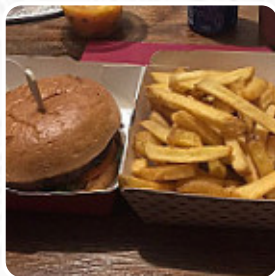

Sur ce site web, tu trouveras le **menu complet** [menu](#) de Courtepaille de Cherbourg-en-Cotentin. Actuellement, 18 plats et boissons sont disponibles. Pour les offres changeantes, veuillez contacter directement le propriétaire du restaurant. Tu peux également le contacter via son site internet. Ce que [Freddie Lloyd](#) aime dans Courtepaille

:

Franchement un pur délice le burger est une bonne lumière la viande est bien cuite pas sel la sauce et le top. Les frites sont fraîches avec un vrai goût de pommes de terre. Nous avons commandé de prendre sur uber la livraison était rapide et propre bien emballé par l'homme de livraison qui n'était pas agréable. Bonne petite fille si tu as faim. [Lire plus](#). En tant que visiteur, tu peux utiliser le Wlan du restaurant gratuitement, et dans les locaux accessibles, peuvent également venir des visiteurs en fauteuil roulant ou avec des limitations physiques. Si le temps le permet, tu peux aussi te faire servir en plein air. Le Courtepaille de Cherbourg-en-Cotentin offre des *cuisines typiques de l'ensemble du continent européen*, Au bar, tu peux te détendre avec une tirée à la pression ou d'autres boissons alcoolisées et non alcoolisées. En plus, tu peux demander de la cuisinée viande demander, Tu peux aussi te réjouir de la typique délicieuse **cuisine française**.