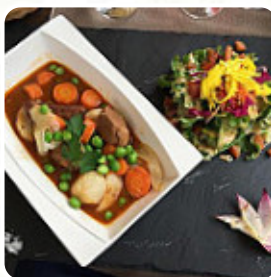

Un **complet menu** de Le Jardin de Marseille avec tous les 18 mets et boissons se trouve ici sur la carte. Pour les **offres saisonnières ou hebdomadaires**, veuillez appeler ou utiliser les coordonnées sur le site internet pour contacter le propriétaire. Ce que [User](#) aime dans Le Jardin :

Pour une première découverte, ce fut une agréable surprise. La cuisine est excellente et les plats présentés sont copieux et très bien cuisinés. La terrasse ombragée apporte un plus à ce restaurant. Avec une équipe sympathique et dynamique nous recommandons fortement cet établissement sans hésiter. [Lire plus](#). Le restaurant et ses lieux sont accessibles aux personnes à mobilité réduite ce qui permet une utilisation avec un fauteuil roulant ou des restrictions physiques atteignables, selon la situation météorologique on peut aussi bien s'asseoir dehors et manger. Le Le Jardin de Marseille sert des menus que l'on trouve partout en Europe, des mets méditerranéens faciles à digérer sont également à choisir. Bien sûr, nous ne devons pas oublier la exhaustive gamme de *spécialités de café et de thé* dans ce restaurant, il y a aussi des délicieux plats végétariens dans le menu.