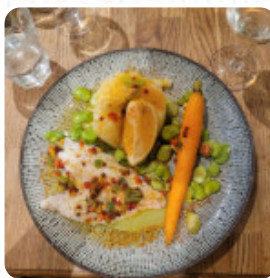

Un complet menu de Le Passage de Marseille avec tous les **18** menus et boissons se trouve ici sur la carte. Pour les *offres changeantes*, veuillez appeler ou utiliser les coordonnées sur le site internet pour contacter le propriétaire. Ce que [User](#) aime dans Le Passage :

Excellente adresse dans quartier le plus sympa de Cassis! Très bon accueil, plats copieux et raffinés. Desserts maison excellents. Un petit bémol le prix du rosé de Cassis [Lire plus](#). Ce que [User](#) n'aime pas dans Le Passage :

bien situé sur le vieux port, bon rapport qualité-prix pour le lieu mais il ne faut pas chercher à manger très bien.

Des plats bien servis mais noyés tous sous la même sauce, excellent mais suffisamment imposante pour masquer les fautes de cuisson. A noter, le personnel très agréable! [Lire plus](#). Une visite au Le Passage est rendue encore plus intéressante grâce à la énorme choix de spécialités de café et de thé, baigne-toi dans la vue captivante des préparations délicieuses des mets et profite aussi d'une belle scène de certains des attractions locales **points forts**. De plus, on te propose des exquis fruits de mer mets, les plats sont généralement préparés pour toi en un rien de temps et frais.