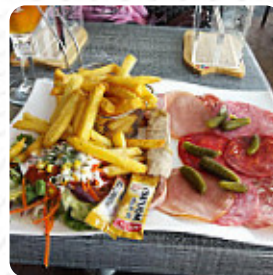

Menu *La petite fringale*

<https://lacarte.menu>

541 boulevard Georges Pompidou, 59123 Bray-Dunes, France
+33328266694,+33963249084,+33890210247 - <http://www.hzpl.com/>

Ici, tu trouveras le [menu de La petite fringale](#) à [Bray-Dunes](#). Actuellement, **18** plats et boissons sont au menu. Pour les offres saisonnières ou hebdomadaires, tu peux te renseigner par téléphone. Le établissement est accessible aux personnes à mobilité réduite et peut donc être utilisé même avec un fauteuil roulant ou des restrictions physiques, selon la météo on peut aussi bien s'asseoir dehors et manger et boire. Ce que [Martine e](#) n'aime pas dans La petite fringale :

Nous sommes venus en janvier attente interminable du service steak américain dégueulasse liquide limite chiasse puanteur de vieille friture à ne surtout pas fréquenter si j'envoie ce message si tard bécasse problème de santé bien entendu pas suite à ce déjeuner [Lire plus](#). Le La petite fringale originaire de Bray-Dunes propose différents *exquis plats de fruits de mer plats*, comme encas, les savoureux **sandwiches**, les saines salades et autres snacks s'imposent. Par ailleurs, on te sert des mets délicieux selon le modèle français, en outre, les visiteurs du local apprécient la complète choix des spécialités de café et de thé que le restaurant propose.

SOUPE

BURGER

MOULES

Ingrédients utilisés

BŒUF

VIANDE

FROMAGE

FRUIT DE MER