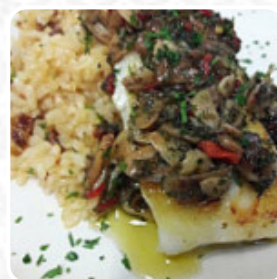

Un complet menu de La Pasta de Peyrehorade avec tous les **18** menus et boissons se trouve ici sur la carte. Pour les offres saisonnières ou hebdomadaires, veuillez appeler ou utiliser les coordonnées sur le site internet pour contacter le propriétaire. Ce que User aime dans La Pasta :

Nous sommes arrivés à l'improviste un dimanche soir, et nous avons été ravis de notre choix! Accueil très chaleureux, repas (pizza et risotto) excellent et un rapport qualité prix imbattable. Lire plus. Le restaurant est accessible aux personnes à mobilité réduite et peut donc être utilisé même avec un fauteuil roulant ou des handicaps physiques, et il y a du WiFi gratuit. Si la météo le permet, tu peux aussi te faire servir en plein air.

Grâce à la grande variété de **spécialités de café et de thé**, une visite au La Pasta devient encore plus attrayante, Tu ne devrais pas manquer l'occasion de goûter la pizza croustillante et dorée cuite au four à bois selon les méthodes traditionnelles tout droit sorties du four. Par ailleurs, on te propose des repas savoureux selon le *modèle français*, et tu y trouveras une cuisine classique italienne avec des classiques tels que la pizza et les pâtes.