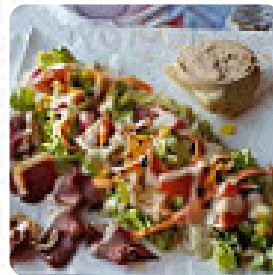

Sur ce site, tu trouveras le menu complet menu de Restaurant Quai du Trou du Mat de Martigues. Actuellement, 18 mets et boissons sont disponibles. Pour les offres saisonnières ou hebdomadaires, veuillez contacter directement le propriétaire du restaurant. Tu peux également le contacter via son site internet. Le local propose le Wlan gratuit pour ses invités, et dans les locaux accessibles, peuvent également venir des visiteurs en fauteuil roulant ou avec des handicaps physiologiques. Si la météo le permet, tu peux aussi manger en plein air. Une visite au Restaurant Quai du Trou du Mat est particulièrement enrichissante grâce à la complète variété de spécialités de café et de thé, de plus, il y a des **mets méditerranéens bons** à digérer à choisir. Par ailleurs, on te présente des mets délicieux selon le modèle français, De plus, les **enchanteurs** desserts du restaurant brillent non seulement dans les yeux de nos petits invités.